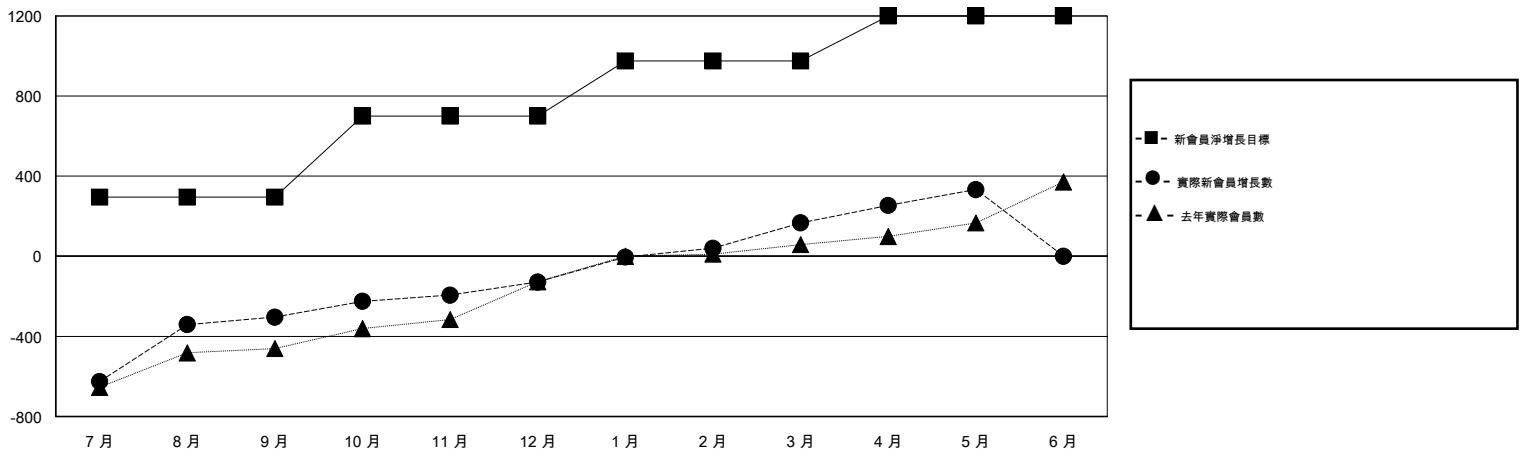

目標和實際會員累積

已取消的分會: 0	126 CLUBS OF 140 增添1位或以上的新會員	性別分佈
放棄的會員		男 3,287 (63.54%)
過世 2		女 1,886 (36.46%)
分會已取消 0	點擊這裡取得累計會員數據	總計家庭單位會員數 235
其他 724		支付減半會費的家庭會員 119
總計 726