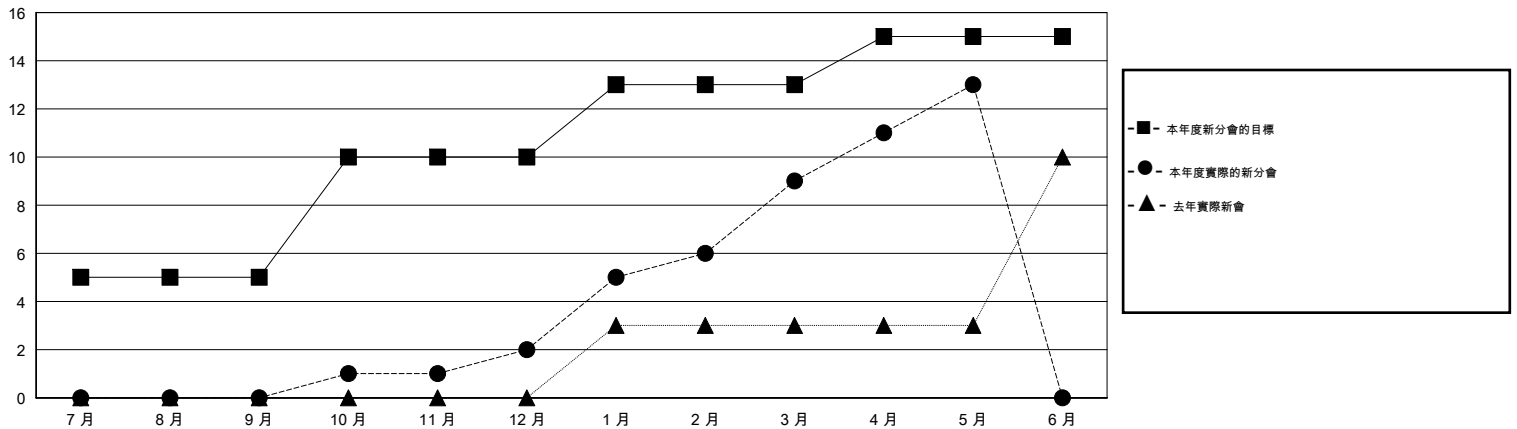

MONTHLY MEMBERSHIP PROGRESS REPORT

District 380

Results as of: 5/31/2017

GMT: ZE RAN SU

地點 CHINA

GMT憲章區

分會			
成果 2016-2017			
季	新分會目標	新會	會員流失的分會
7月/8月/9月	5	0	0
10月/11月/12月	5	2	0
1月/2月/3月	3	7	0
4月/5月/6月	2	4	0

位會員@每位須繳			
成果 2016-2017			
季	新會員淨增長目標 (不含復籍或轉會)	實際新會員增長數 (不含復籍或轉會)	實際退會會員 (包括轉會)
7月/8月/9月	295	343	647
10月/11月/12月	405	187	12
1月/2月/3月	275	328	32
4月/5月/6月	225	201	35

目標與實際新會累積

目標和實際會員累積

已取消的分會: 0	126 CLUBS OF 140 增添1位或以上的新會員	性別分佈
放棄的會員		男 3,287 (63.54%)
過世 2		女 1,886 (36.46%)
分會已取消 0	點擊這裡取得累計會員數據	總計家庭單位會員數 235
其他 724		支付減半會費的家庭會員 119
總計 726		